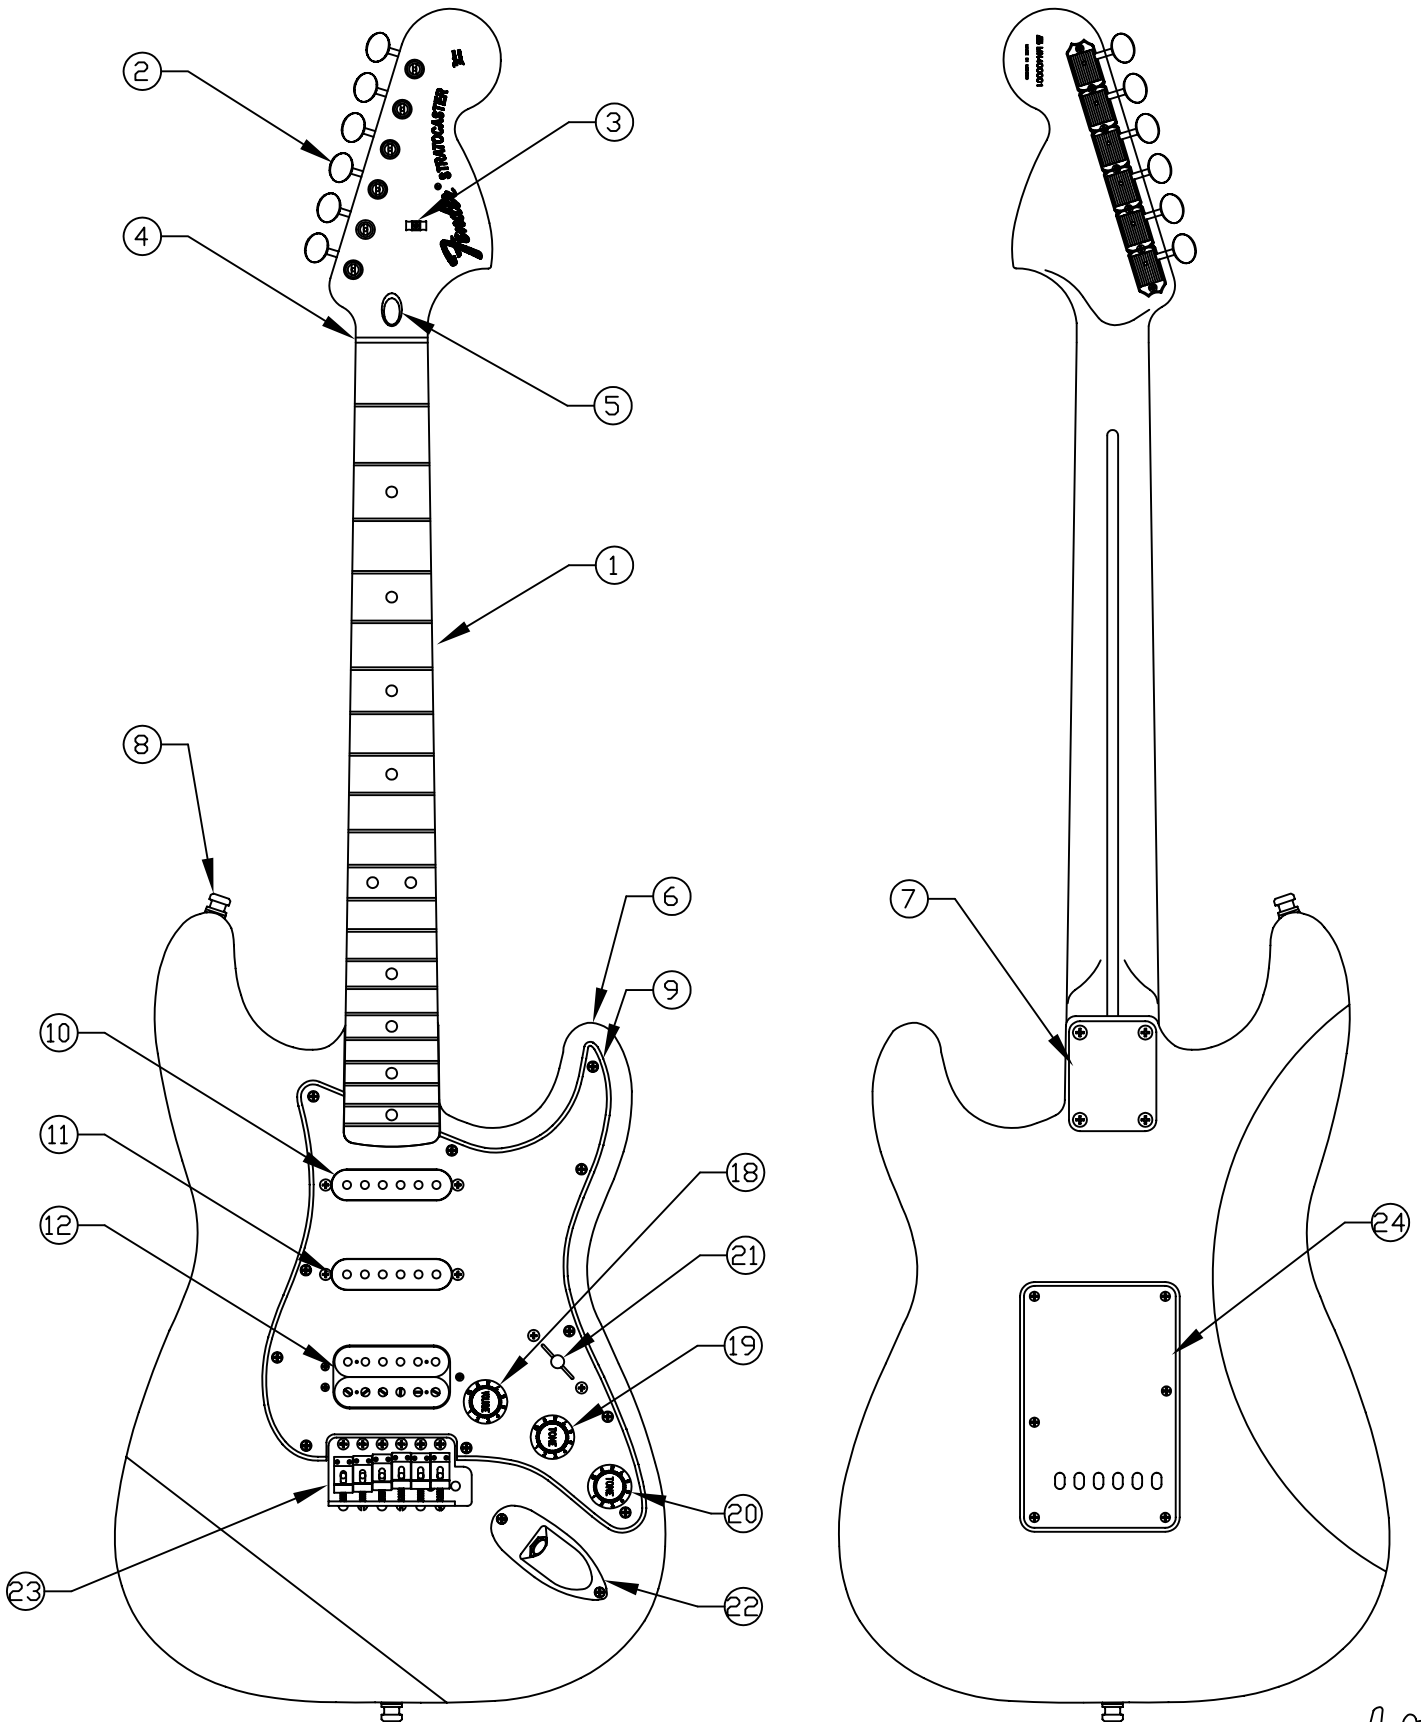

DELUXE FAT STRAT[®], 013-3100

Fender[®]