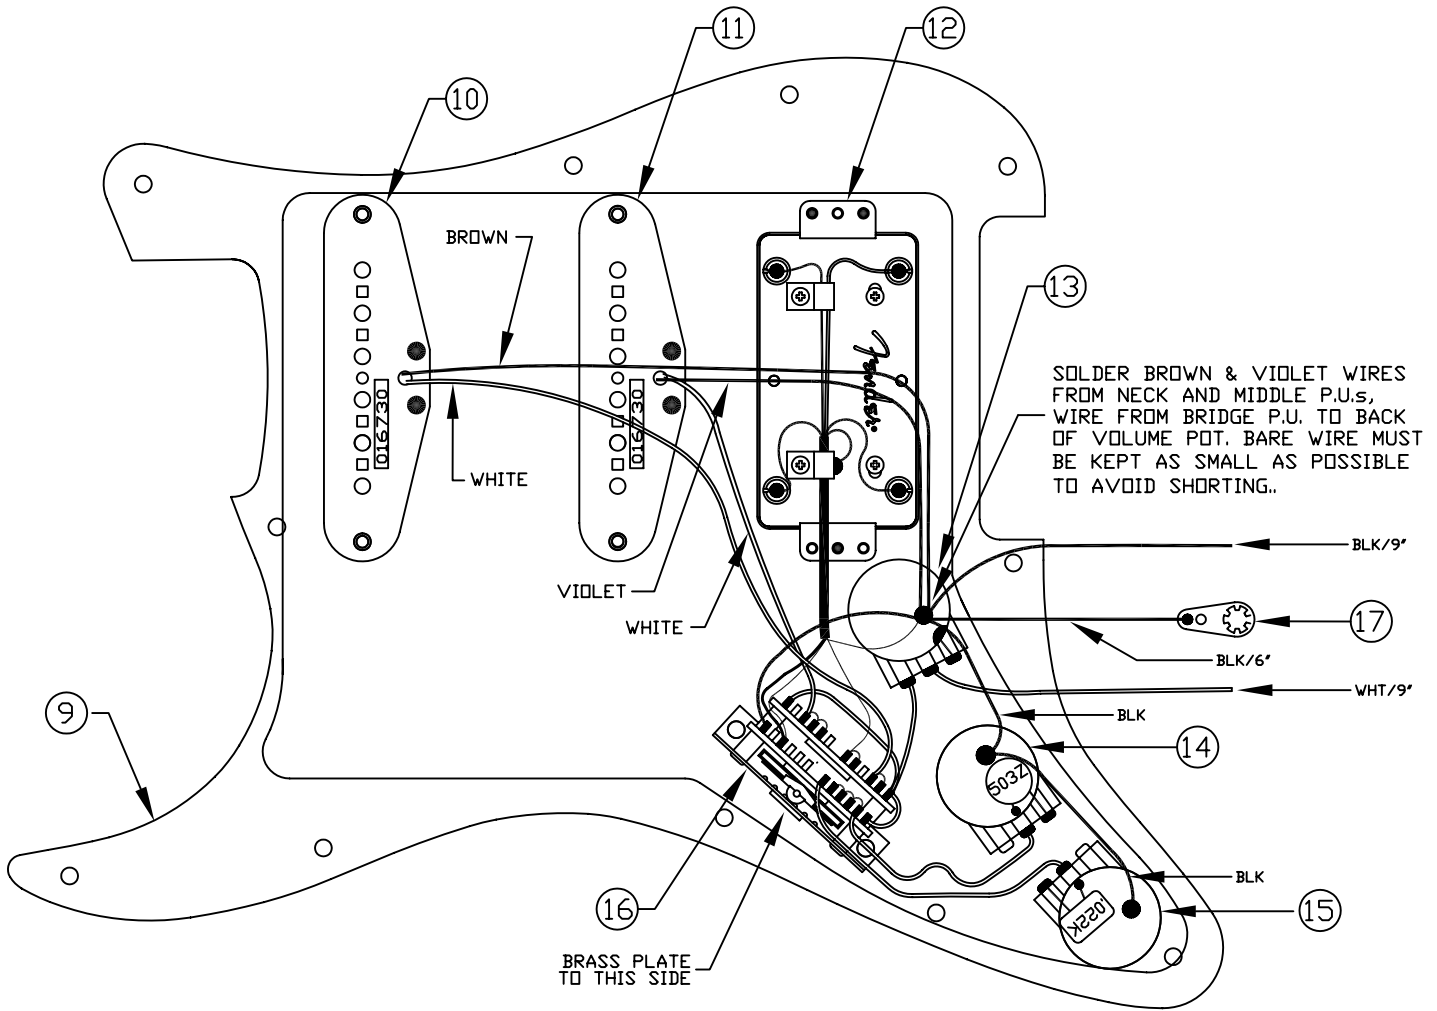

DELUXE FAT STRAT[®], 013-3100

WIRING DIAGRAM

SWITCH WIRING DETAIL