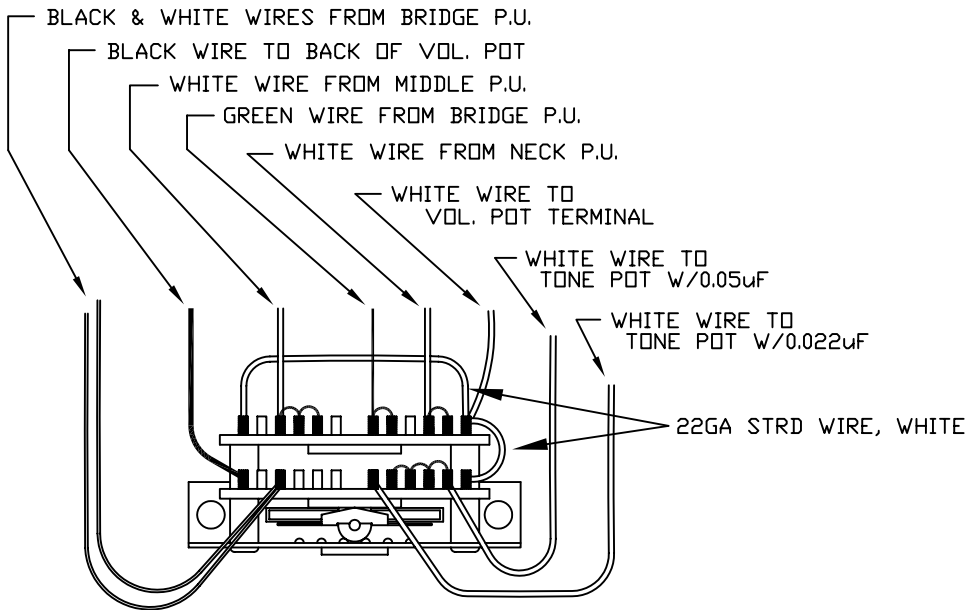

DELUXE FAT STRAT[®], 013-3100

WIRING DIAGRAM

SWITCH WIRING DETAIL